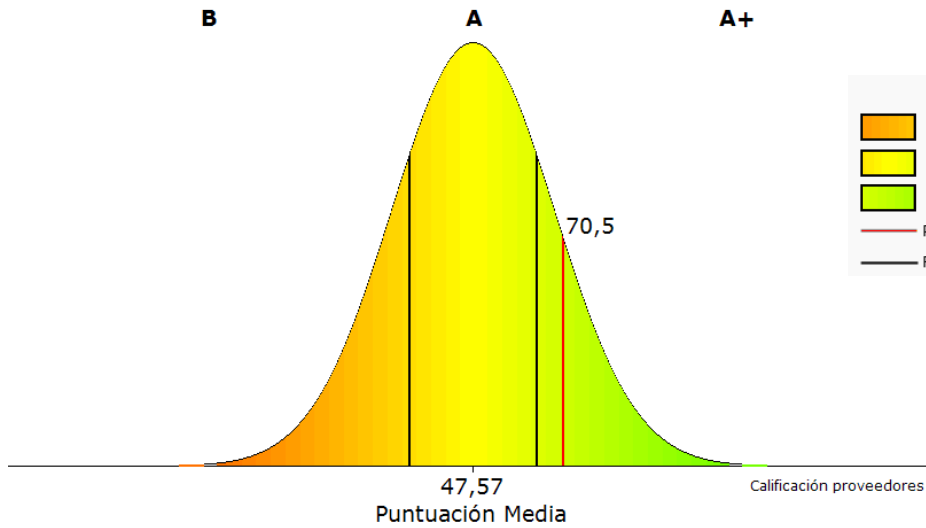

Informe TransQ Espa

Nº proTRANS: 350148

REGE IBÉRICA, S.A.

Contenido del Informe

Calificación Scoring RSC

Información del Scoring RSC

SCORING RSC

Puntuación RSC	70.5%
Liderazgo:	22.5%
Diálogo:	10%
Sistemas de Gestión:	27.5%
Comunicación:	10.5%

Calificación

A+

LEYENDA

 B: Proveedores por debajo de la media
 A: Proveedores que tienen una puntuación dentro de la me
 A+: Proveedores por encima de la media
 Posición proveedor Actual.
 Frontera entre clasificaciones