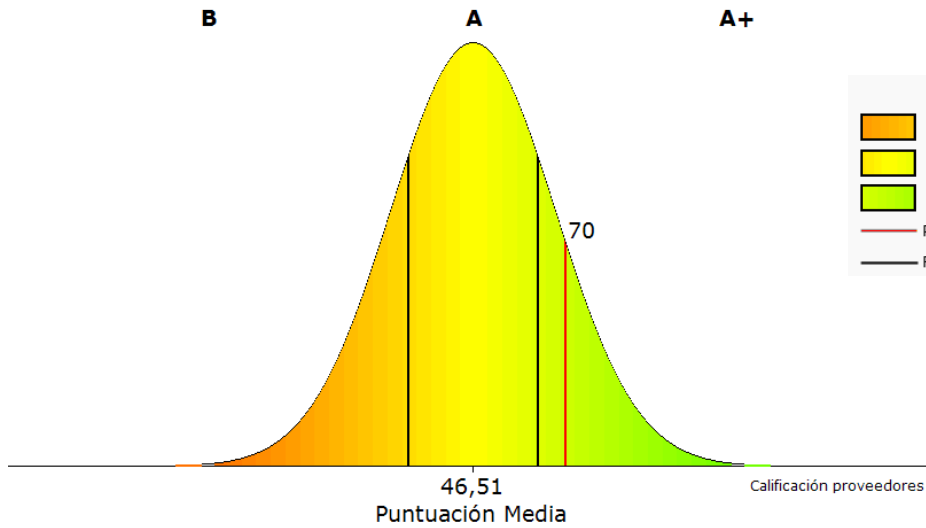

Informe proTRANS

Nº proTRANS: 350148

REGI IBÉRICA, S.A.

Contenido del Informe

Calificación Scoring RSC

Información del Scoring RSC

SCORING RSC

Puntuación RSC	70%
Liderazgo:	22.5%
Diálogo:	10%
Sistemas de Gestión:	27%
Comunicación:	10.5%

Calificación

A+

LEYENDA

- B: Proveedores por debajo de la media
- A: Proveedores que tienen una puntuación dentro de la me
- A+: Proveedores por encima de la media
- Posición proveedor Actual.
- Frontera entre clasificaciones